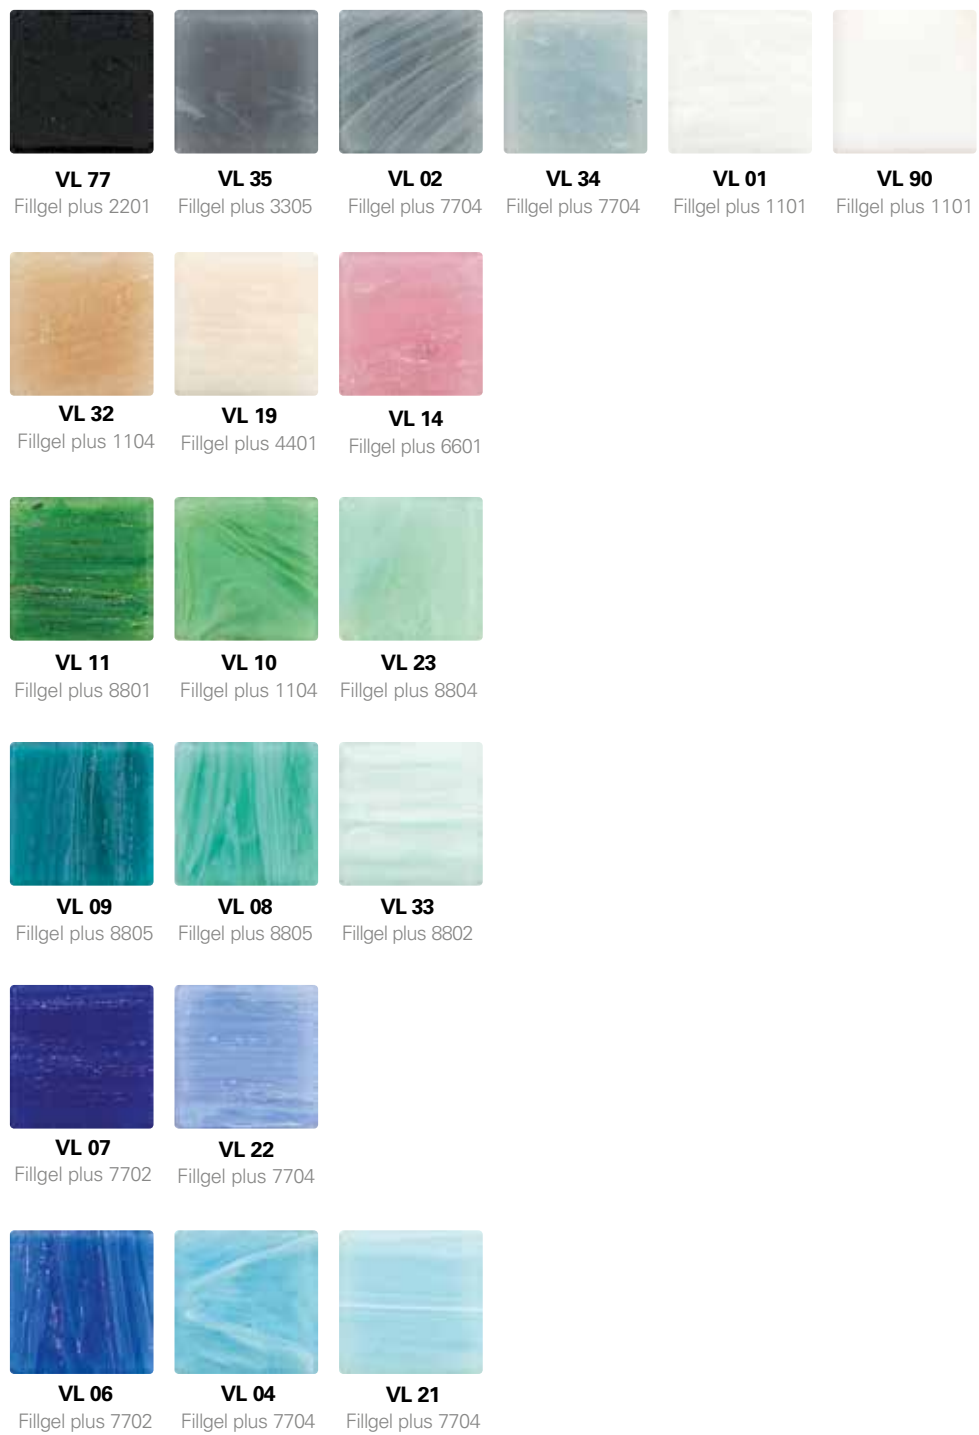

VELOURS 20 x 20 mm (3/4" x 3/4")