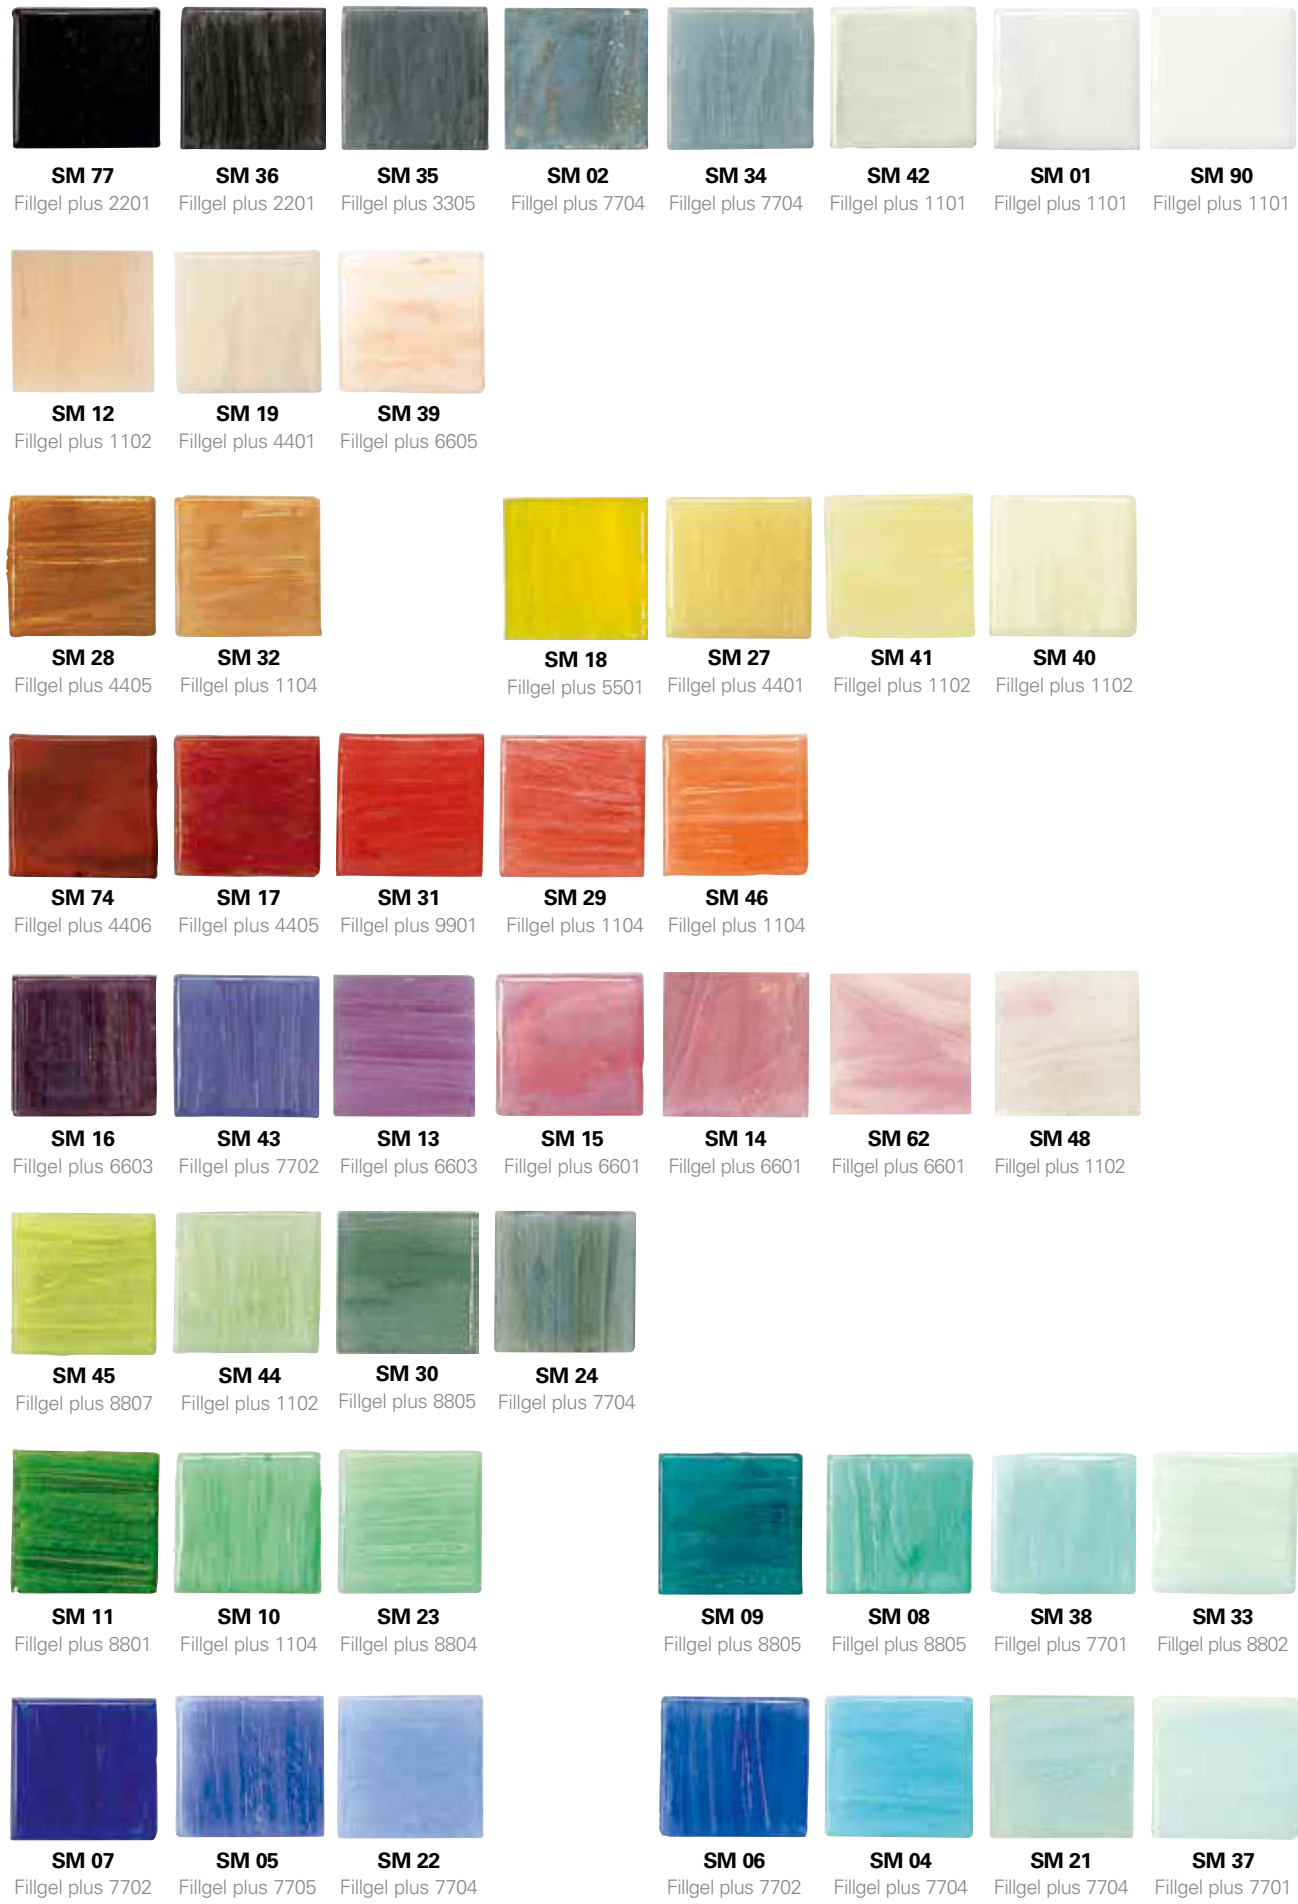

SMALTO 20 20 x 20 mm (3/4" x 3/4")